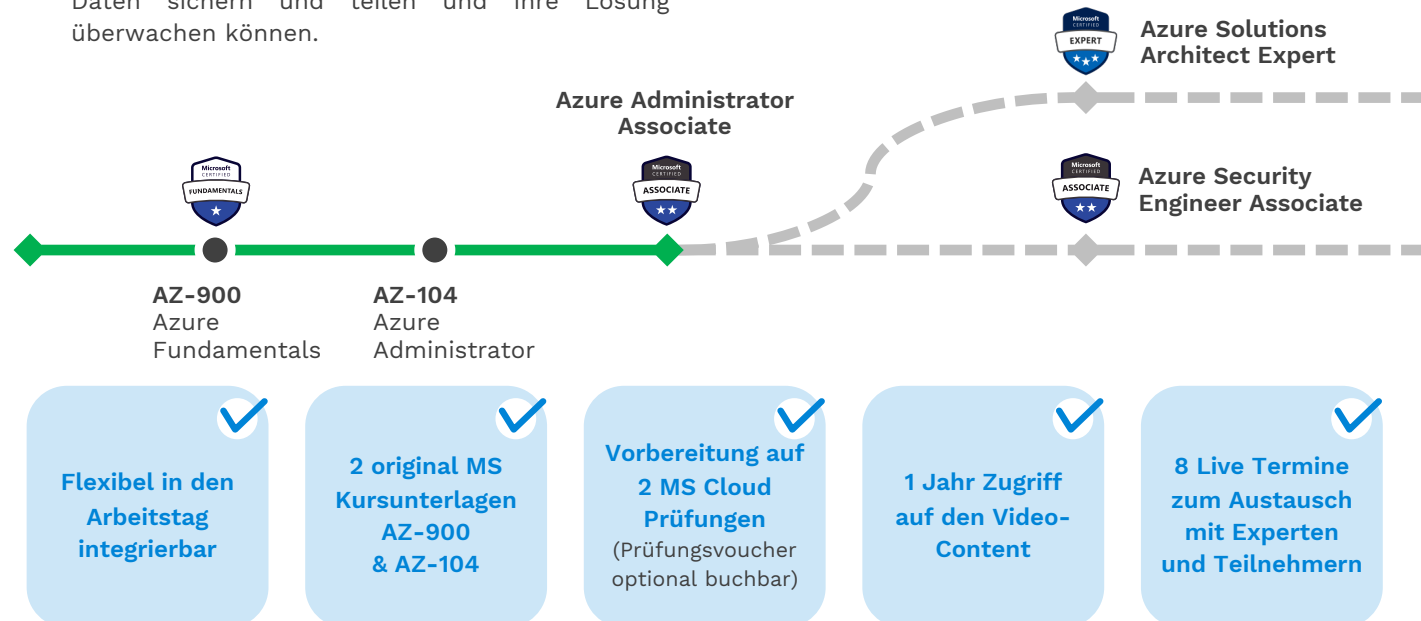

Blended Learning mit
8 Live Terminen

je 16:00h – 17:00h

Zielgruppe:
IT Administrators,
IT Engineers

Pilotpreis
750,00€ p.P

Einführung in die Administration der Azure Cloud

Nächster Start

26.10.2021

In nur 4 Wochen zum Azure Administrator Associate

Dieses Kursprogramm richtet sich an IT-Experten, die Services der Azure Cloud-Umgebung administrieren werden. Neben den Grundlagen erlernen die Teilnehmer, wie sie Azure-Abonnements verwalten, Identitäten sichern, die Infrastruktur verwalten, virtuelle Netzwerke konfigurieren, Azure- und lokale Standorte verbinden, den Netzwerkverkehr verwalten, Speicherlösungen implementieren, virtuelle Maschinen erstellen und skalieren, Webanwendungen und Container implementieren, Daten sichern und teilen und Ihre Lösung überwachen können.

Integriert in den Arbeitsalltag

Für Teilnehmer die zukünftig Geschäftsanforderungen in sichere, skalierbare und zuverlässige Lösungen umsetzen werden, empfiehlt sich anschließend der Besuch unseres Programms zum Azure Solutions Architect Expert.

Das Security Engineer Programm, richtet sich anschließend an Teilnehmer die in der Lage sein wollen sicherheitsrelevante Aufgaben zu implementieren und auszuführen.