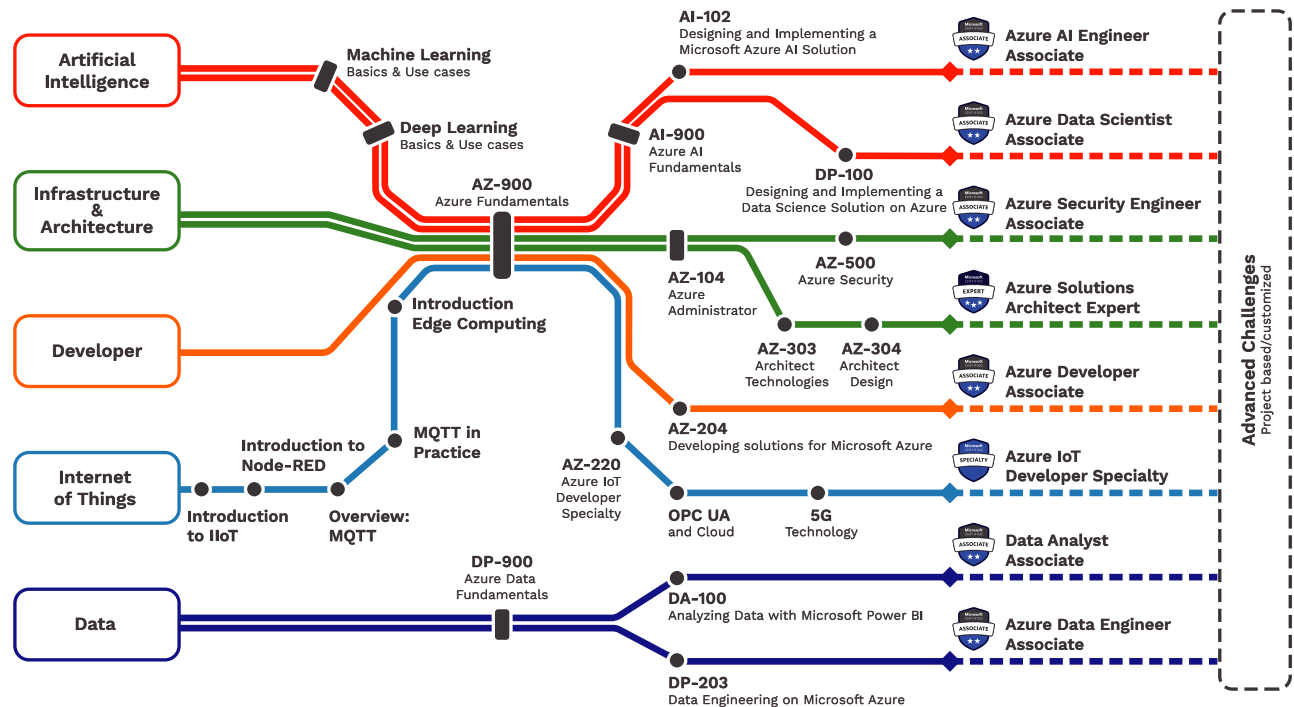

900+

Stunden an Lerninhalten

300+

Experten

90+

Partner aus der Industrie

4000+

Themen

Unsere Themenbereiche

Industrial IoT & Connectivity

Software Engineering

Machine Learning

Additive Manufacturing

Industrial Security

Blockchain

Digital Enablement of Corporate Employees

University4Industry wurde 2015 gegründet und ist ein führender Anbieter von Re- & Upskilling für die Digitalisierung. Unser Team vereint tiefgreifende Kenntnisse von Experten aus der Industrie mit modernster Technik sowie neuesten didaktischen und lernpsychologischen Ansätzen. Damit bieten wir Unternehmen eine effiziente und zielgruppenspezifische Qualifizierung für die digitale Transformation.

Als offizieller Microsoft Learning Partner bieten wir Ihnen Trainings rund um die Azure Cloud in unserem einzigartigen Format.

Ihr Interesse ist geweckt? Oder haben Sie Fragen zu einem individuellen Programm? Wir erklären Ihnen gerne weitere Details oder ermöglichen Ihnen einen Testzugang zu unseren Lerninhalten.

Kontaktieren Sie Zana Schlotter unter zana.schlotter@u4i.io oder rufen Sie uns an: [+49 89 2488 56219](tel:+4989248856219)